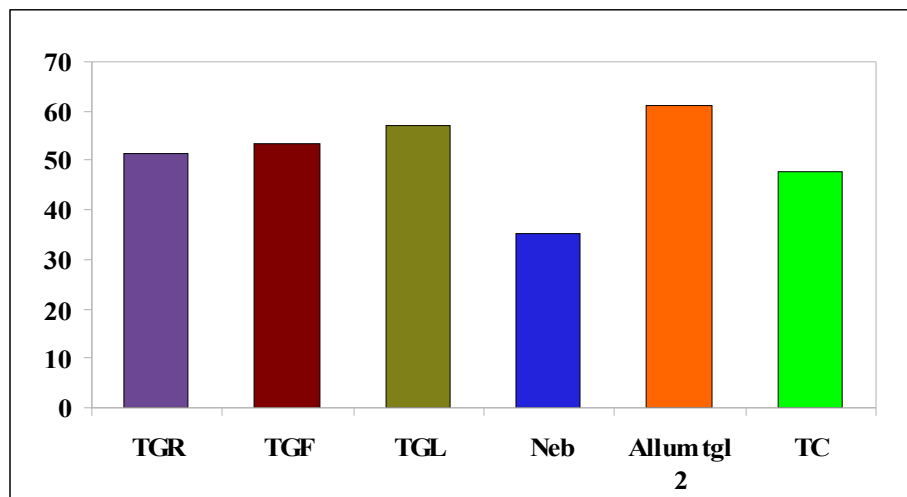

Risultati Panel Test Nocciole Essiccate Raccolto 2008

Gradimento complessivo nocciole essiccate 2008

Legenda: TGR tonda gentile romana, TGF tonda di giffoni, TGL tonda gentile delle langhe, Allum tgl2 tonda gentile delle langhe 2 campione, TC Tonda calabrese, Neb nocciole dei Nebrodi e delle Madonie.