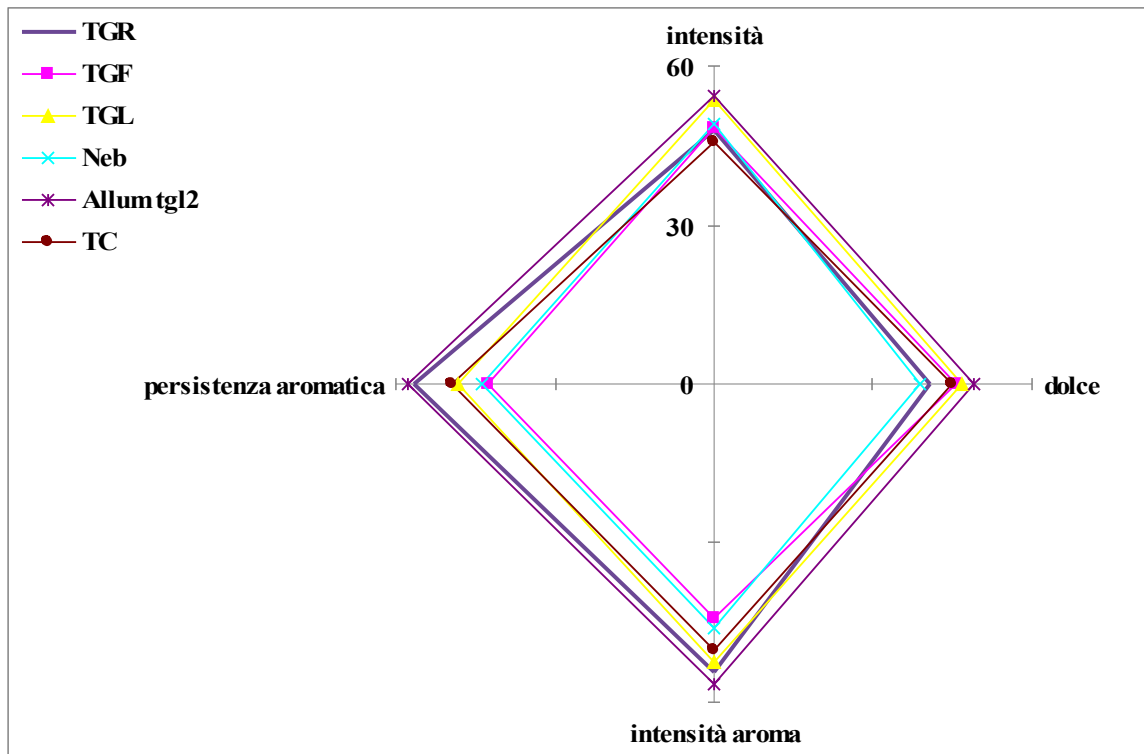

Risultati Panel Test Nocciole Essiccate Raccolto 2008

Gradimento complessivo nocciole essiccate 2008

Legenda: TGR tonda gentile romana, TGF tonda di giffoni, TGL tonda gentile delle langhe, Allum tgl2 tonda gentile delle langhe 2 campione, TC Tonda calabrese, Neb nocciole dei Nebrodi e delle Madonie.