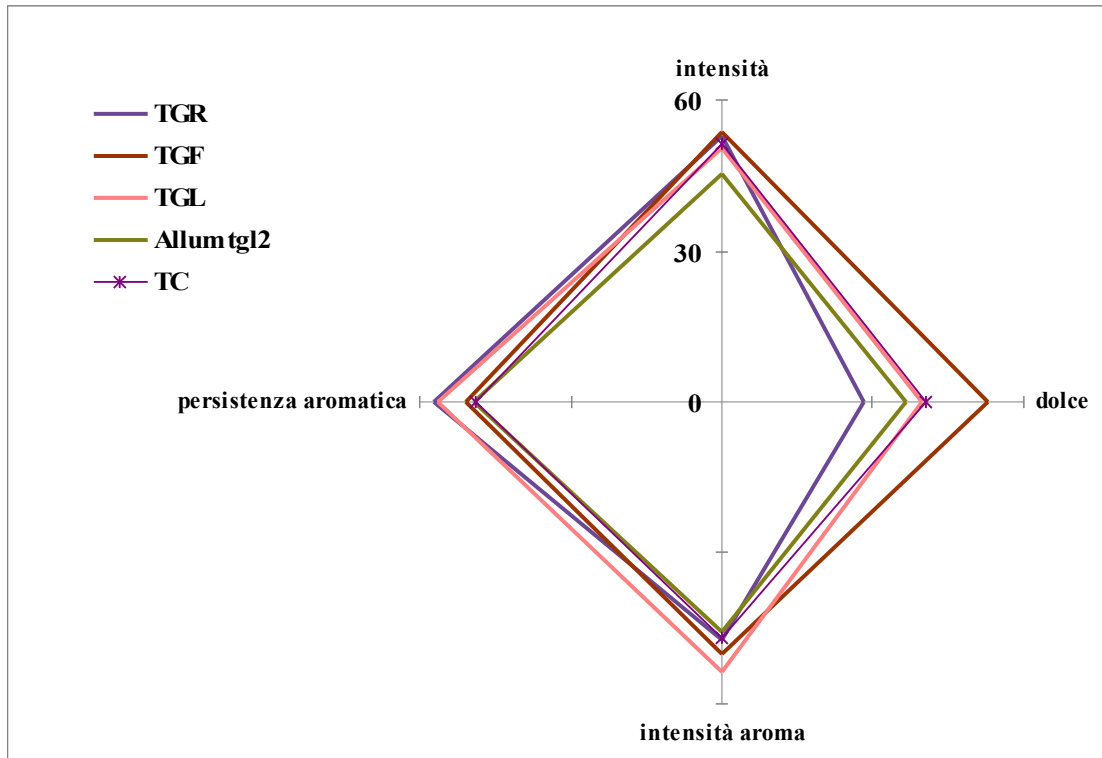

## Risultati Panel Test Nocciole Tostate Raccolto 2008

**Gradimento complessivo nocciola tostata 2008**

Legenda: TGR tonda gentile romana, TGF tonda di giffoni, TGL tonda gentile delle langhe, Allum tgl2 tonda gentile delle langhe 2 campione, TC Tonda calabrese,