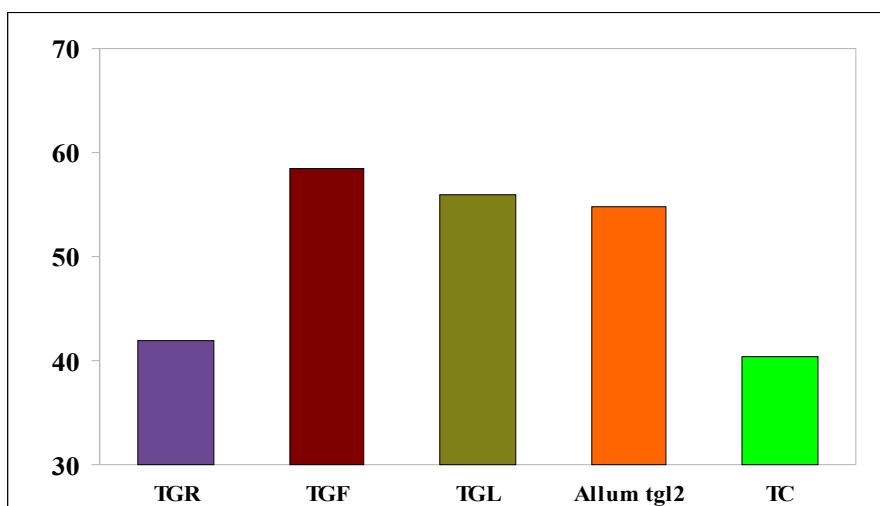

## Risultati Panel Test Nocciole Tostate Raccolto 2008

**Gradimento complessivo nocciola tostata 2008**

Legenda: TGR tonda gentile romana, TGF tonda di giffoni, TGL tonda gentile delle langhe, Allum tgl2 tonda gentile delle langhe 2 campione, TC Tonda calabrese,