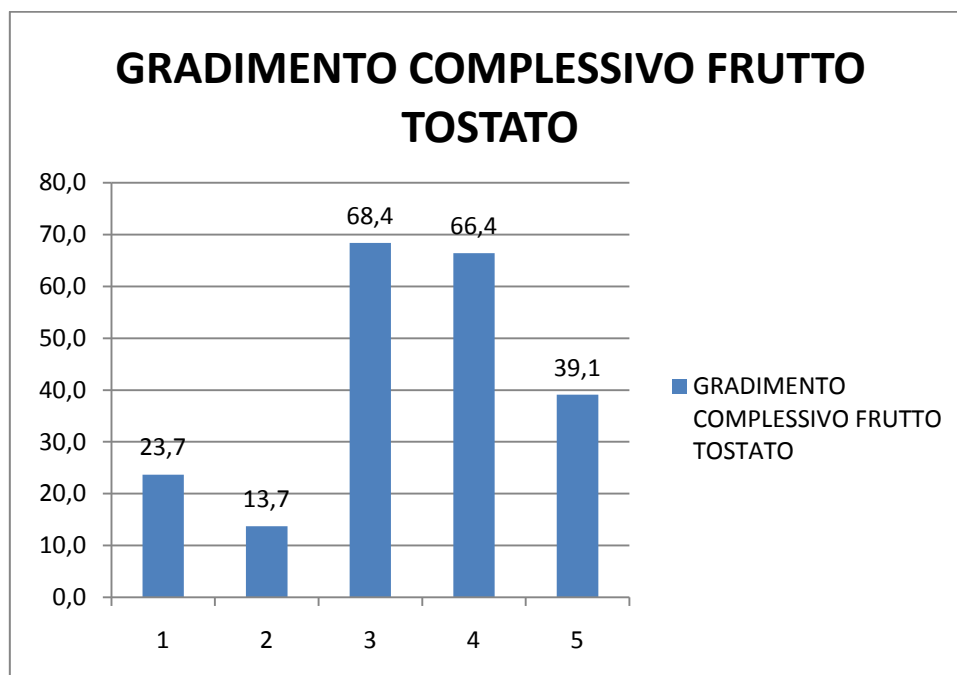

**PANEL TEST CITTA DELLA NOCCIOLA
RACCOLTO 2009**

Risultati gradimento complessivo del frutto tostato

- 1 CALABRIA(tonda calabrese)
- 2 ROMANA(tonda gentile romana)
- 3 GIFFONI (tonda di giffoni)
- 4 PIEMONTE (tonda gentile delle langhe)
- 5 SICILIA (nocchie dei nebrodi e delle madonie)